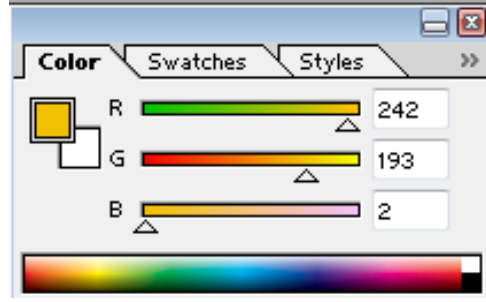

## උපදෙස් -

1. Board Color -RGB (Edit Mode)

R – 242

G – 193

B – 2

2. Board Size – Width Foot 5, Height Foot 3

3. Board එකේ වටකර Border එක කළ පැහැය විය යුතුය.

R – 0

G – 0

B – 0

4. Word (වචන) සියළුම වචන Layer Style වලින් තොරව සාමාන්‍ය Style ගනී.

R – 0

G – 0

B – 0

1. සමෘද්ධි බැංකුව - ගලේවෙල (Font – සිංහල රවුම් අකුරු)

2. SAMURDHI BANK –GALEWELA (Font- Arial)